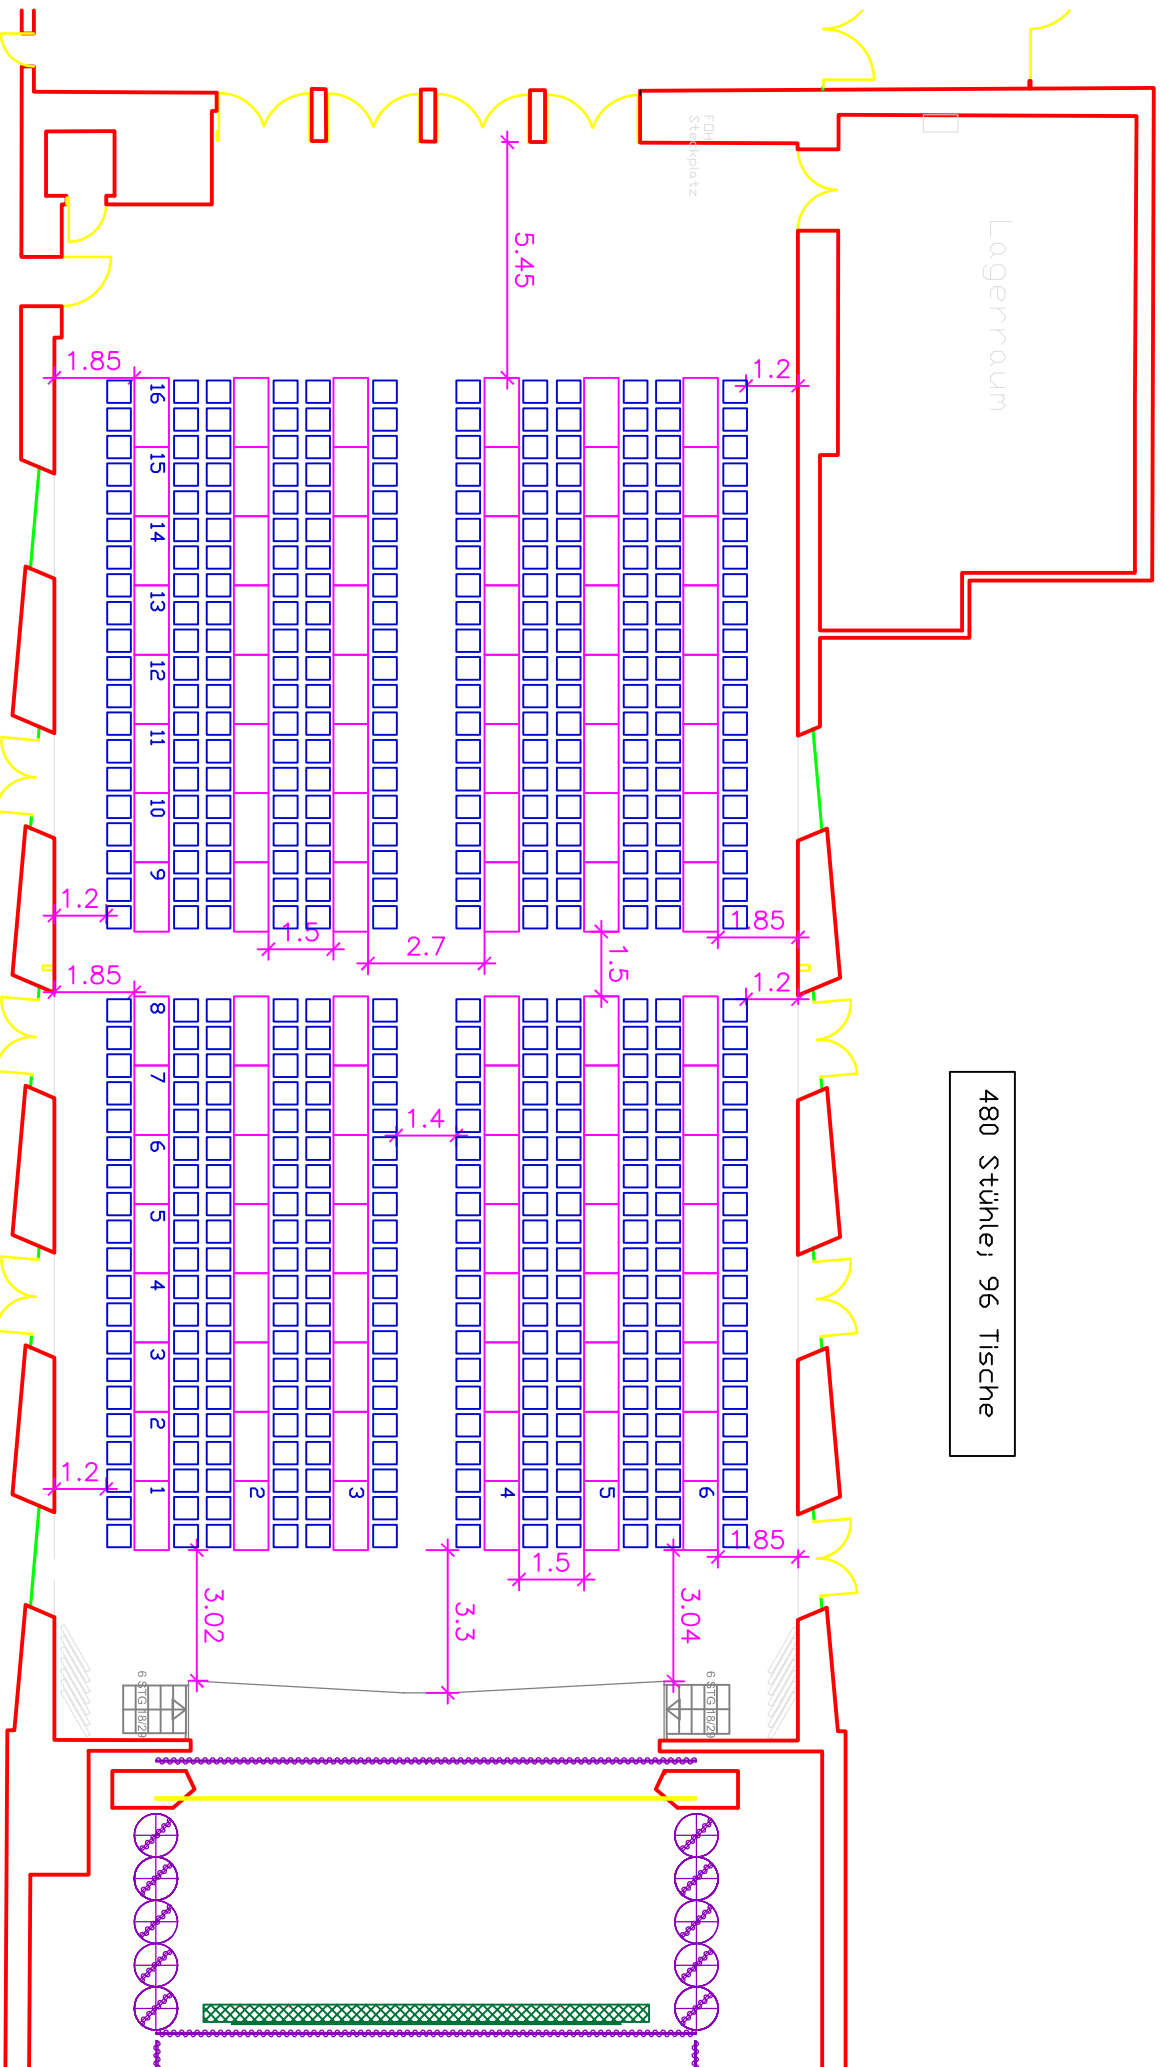

480 Stühle, 96 Tische

Lagerraum

6 Stühle (10/2)

6 Stühle (10/2)

6 Stühle (10/2)

5.45

1.85

1.2

3.3

3.04

1.5

1.5

2.7

1.5

480 Stühle, 96 Tische

Lagerraum

6 Stühle (10/2)

6 Stühle (10/2)

6 Stühle (10/2)

5.45

1.85

1.2

1.2

1.85

1.85

1.2

1.4

1.2

1.85

3.02

3.3

3.04